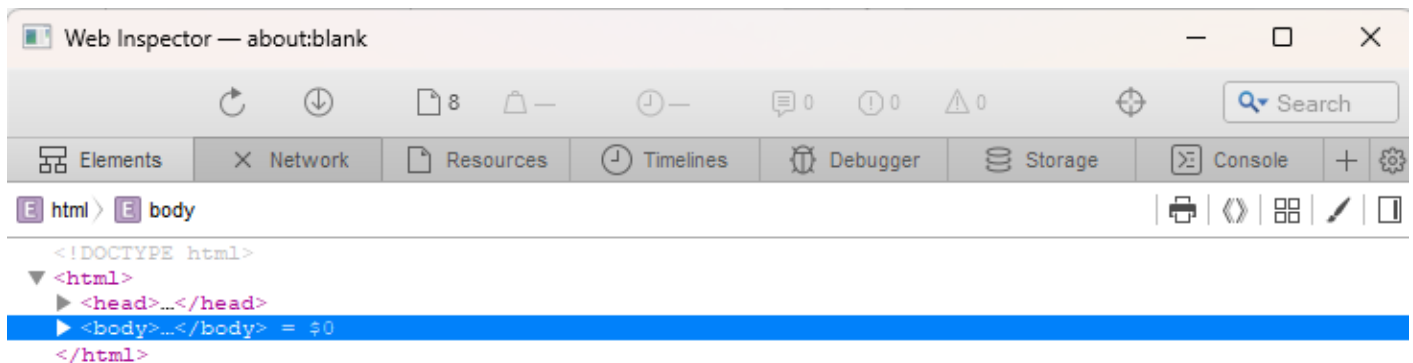

Как открыть отладку элемента формы Поле HTML-Документа (открытие формы web inspector)

Сделать поле активным и нажать комбинацию клавиш:

ctrl + shift + alt + f12

Откроется следующее окно:

Revision #1

Created 3 June 2025 14:50:46 by Admin